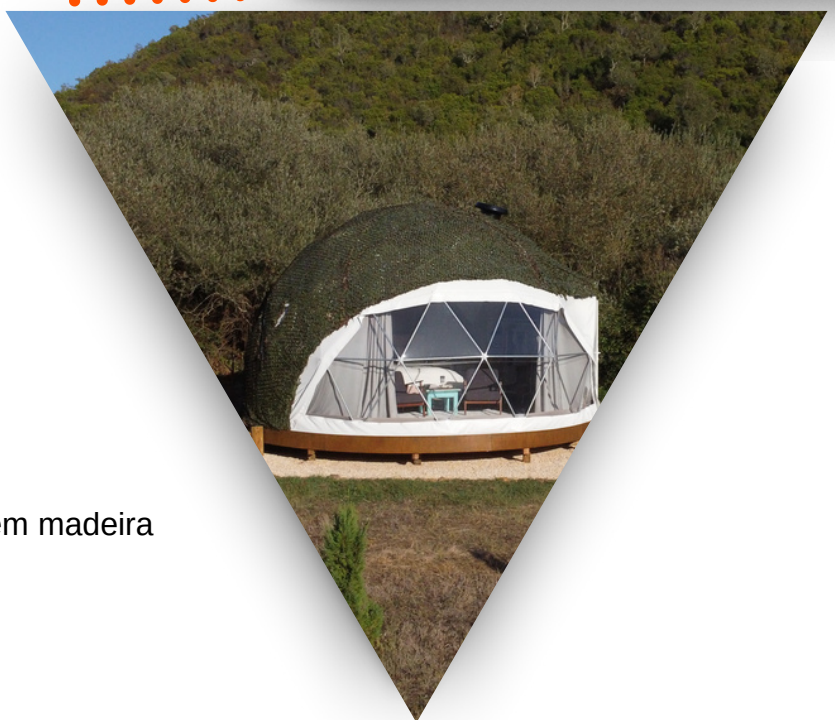

Glamour 30

GLAMPING
REVOLUTION®

A nossa seleção de domes Glamour foi desenhada para maximizar o conforto dos nossos clientes. Um modelo maior e com mais funcionalidades para ter alojamento com todo o conforto do mundo moderno, mas perdido no meio da natureza.

O Glamour 30 é perfeito para uma escapadinha romântica a dois. Permite ter uma cozinha e uma casa de banho.

ACESSÓRIOS E COMPLEMENTOS

- Ventilador Solar
- Cortinado Blackout e Voile
- Salamandra Certificada
- Jacuzzi a lenha
- Janela triangular fecho em velcro
- Forro interior de tecido tipo bolha de ar ou em madeira OSB
- Estrado redondo interior

UTILIZAÇÕES

- Glamping
- Habitação própria
- Escolas
- Sala de yoga

CARACTERÍSTICAS

- Estrutura em ferro galvanizado, certificada e com garantia vitalícia;
- Cobertura exterior em PVC (730g/m²) com garantia de 7 anos, resistência ao fogo classe M2, bloqueio total de luz (blackout), tratamento anti-UV e antimofa;
- Janela de grandes dimensões em PVC transparente;
- Janelas triangulares com fecho em velcro;
- Respiradouros;
- Ventilador solar: Ventilação alimentada por energia solar para circulação de ar;
- Possibilidade de ter Módulo Plug & Play (wc e cozinha).

 Área: 30m²

 Diâmetro: 6m

 Altura interior: 3,5m

 Capacidade: 1-3

 Possibilidade de cozinha: ✓

 Possibilidade de WC: ✓

 Mezzanine: —

GLAMPING
REVOLUTION®