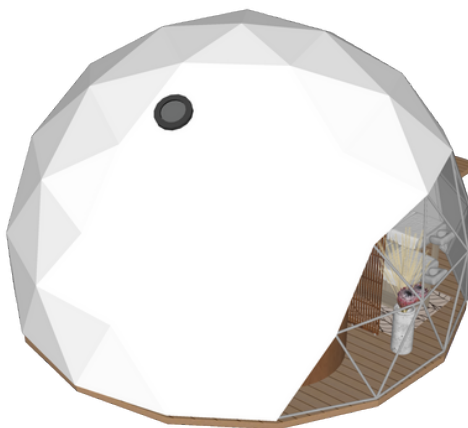

Glamour 30

GLAMPING
REVOLUTION®

A nossa seleção de domes Glamour foi desenhada para maximizar o conforto dos nossos clientes. Um modelo maior e com mais funcionalidades para ter alojamento com todo o conforto do mundo moderno, mas perdido no meio da natureza.

O Glamour 30 é perfeito para uma escapadinha romântica a dois. Permite ter uma cozinha e uma casa de banho.

ACESSÓRIOS E COMPLEMENTOS

- Ventilador Solar
- Cortinado Blackout e Voile
- Salamandra Certificada
- Jacuzzi a lenha
- Janela triangular fecho em velcro
- Forro interior de tecido tipo bolha de ar ou em madeira OSB
- Estrado redondo interior

UTILIZAÇÕES

- Glamping
- Habitação própria
- Escolas
- Sala de yoga

CARACTERÍSTICAS

- Estrutura em ferro galvanizado, certificada e com garantia vitalícia;
- Cobertura exterior em PVC (730g/m²) com garantia de 7 anos, resistência ao fogo classe M2, bloqueio total de luz (blackout), tratamento anti-UV e antimofa;
- Janela de grandes dimensões em PVC transparente;
- Janelas triangulares com fecho em velcro;
- Respiradouros;
- Ventilador solar: Ventilação alimentada por energia solar para circulação de ar;
- Possibilidade de ter Módulo Plug & Play (wc e cozinha).

 Área: 30m²

 Diâmetro: 6m

 Altura interior: 3,5m

 Capacidade: 1-3

 Possibilidade de cozinha: ✓

 Possibilidade de WC: ✓

 Mezzanine: —

GLAMPING
REVOLUTION®