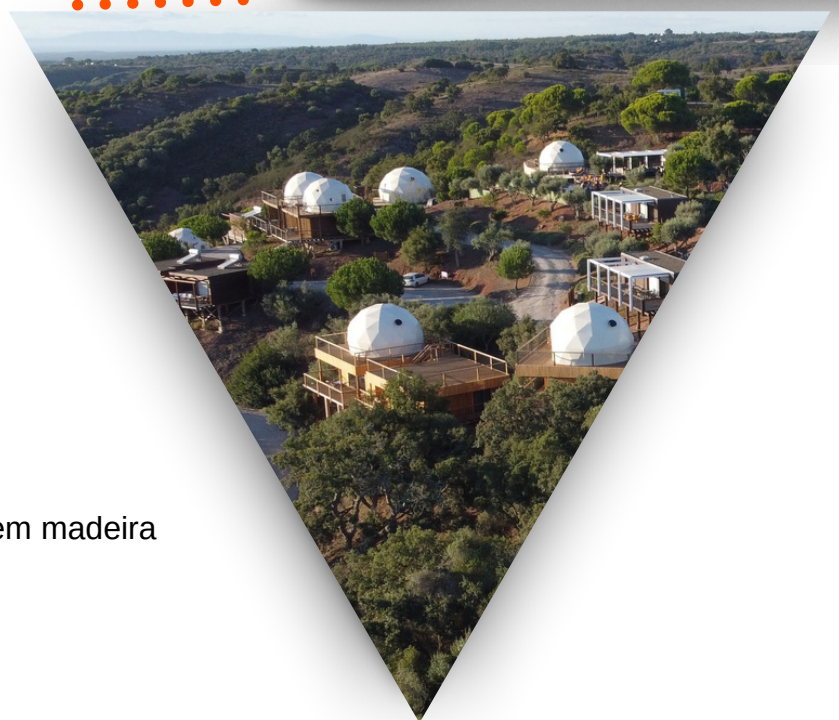

UTILIZAÇÕES

- Glamping
- Habitação própria
- Escolas
- Sala de yoga
- Espaços de coworking
- Centros de retiro
- Estúdios de arte
- Centros de bem-estar