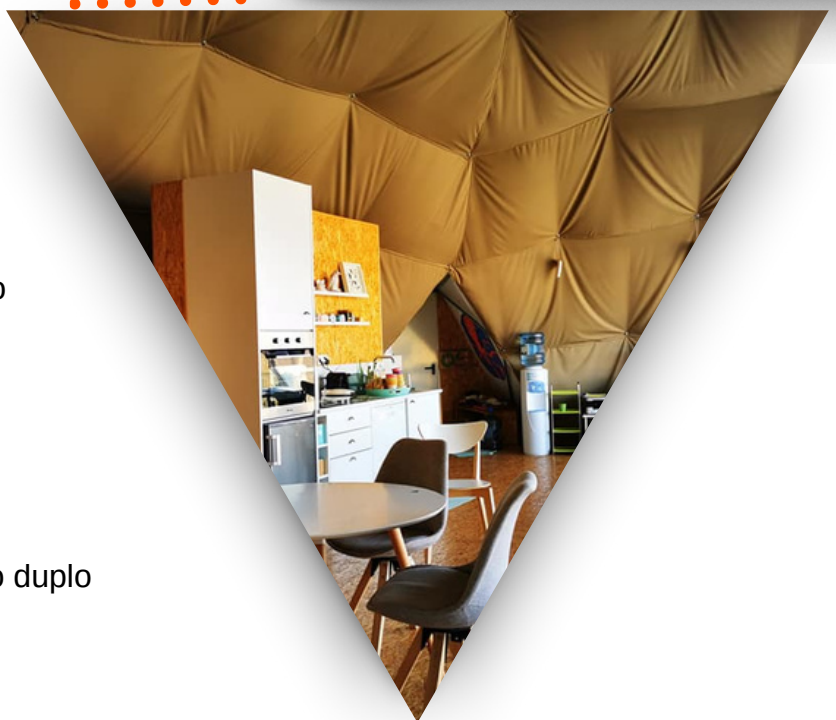

Multiusos 200

GLAMPING
REVOLUTION®

A nossa seleção de domes Multiusos é perfeita para criar um espaço equilibrado com a Natureza e protegido dos climas mais extremos. Proporcionam ambientes de vida excepcionalmente belos e espaçosos.

Esta gama permite idealizar um espaço maior e acolhedor seja para fazer coberturas de piscinas, aulas de Yoga ou eventos.

ACESSÓRIOS E COMPLEMENTOS

- Forro Interior com isolamento termoacústico
- Pavimento flutuante vinílico hidrófugo
- Ventilador Solar
- Cortinado Blackout e Voile
- Salamandra Certificada
- Jacuzzi a lenha
- Janela triangular em PVC Gealan com vidro duplo Guardian Sun

UTILIZAÇÕES

- Estúdios de arte
- Salas de meditação
- Escolas
- Festivais
- Concertos
- Eventos
- Salas de yoga
- Casamentos
- Retiros

CARACTERÍSTICAS

- Estrutura em ferro galvanizado
- Cobertura resistente ao fogo (M2/B1), com tratamento UV e anti bolor
- PVC flexível em branco, transparente de cor ou blackout
- Janela panorâmica de grandes dimensões

 Área: 200m²

 Diâmetro: 16m

 Altura interior: 7,2m

 Capacidade

Em pé: 150

Sentados: 45

GLAMPING
REVOLUTION®

@glampingrevolution