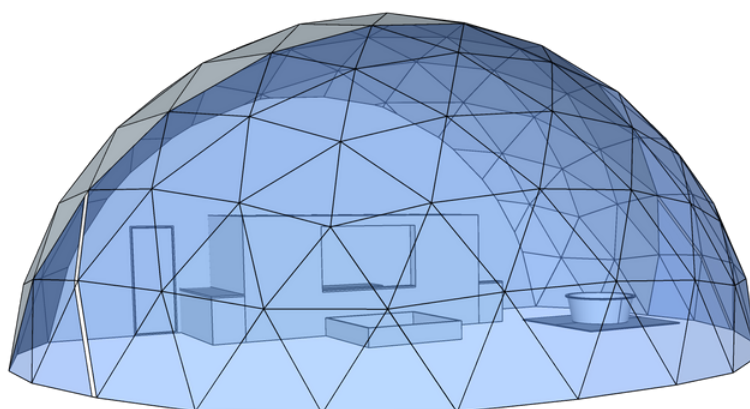

UTILIZAÇÕES

- Estúdios de arte
- Salas de meditação
- Escolas
- Festivais
- Concertos
- Eventos
- Salas de yoga
- Casamentos
- Retiros

CARACTERÍSTICAS

- Estrutura em ferro galvanizado
- Cobertura resistente ao fogo (M2/B1), com tratamento UV e anti bolor
- PVC flexível em branco, transparente de cor ou blackout
- Janela panorâmica de grandes dimensões

 Área: 200m²

 Diâmetro: 16m

 Altura interior: 7,2m

 Capacidade

Em pé: 150

Sentados: 45

GLAMPING
REVOLUTION®

@glampingrevolution