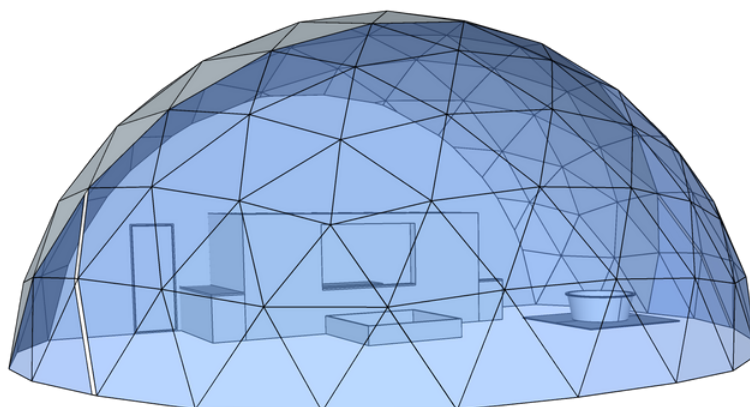

## UTILIZAÇÕES

- Estúdios de arte
- Festivais
- Piscinas de inverno
- Pavilhões desportivos
- Concertos
- Casamentos
- Escolas
- Eventos
- Retiros

## CARACTERÍSTICAS

- Estrutura em ferro galvanizado
- Cobertura resistente ao fogo (M2/B1), com tratamento UV e anti bolor
- PVC flexível em branco, transparente de cor ou blackout
- Janela panorâmica de grandes dimensões

 Área: 250m<sup>2</sup>

 Diâmetro: 18m

 Altura interior: 8m

 Capacidade

Em pé: 200

Sentados: 60

GLAMPING  
REVOLUTION®

@glampingrevolution